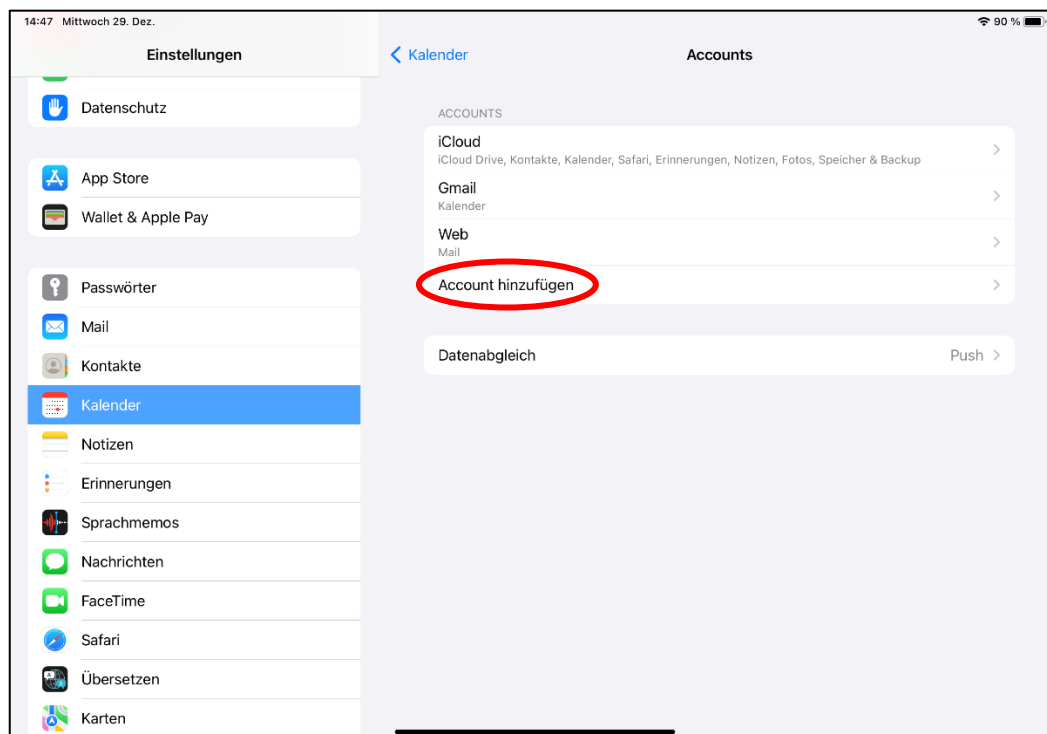

Zusätzlich zum Kalender in Papierform bieten wir nun den Silberfuchs-Kalender als Online-Kalender an.

Wer also gerne über alle **Fahrten und Aktionen** informiert sein möchte, ist herzlich eingeladen, den Kalender auf dem Smartphone oder dem Computer einzurichten, so keinen Termin mehr zu verpassen und immer auf dem aktuellen Stand zu sein.

Wir haben uns Mühe gegeben, auf den nächsten Seiten eine Anleitung zur einfachen Einrichtung zu erstellen.

Solltest Du dennoch Hilfe benötigen, schreib bitte einfach eine Mail an [johannes.michaelis@stamm-silberfuechse.de](mailto:johannes.michaelis@stamm-silberfuechse.de) und wir kriegen es gemeinsam hin.

# Apple Calendar App

- (!) Um die Apple Calendar App zu benutzen, benötigst du selbstverständlich ein Gerät von Apple (iPhone, iPad, Mac).

- Die URL des Kalenders:  
<https://calendar.google.com/calendar/ical/8f023h9d8g1f1jpl2l0kctqlk4%40group.calendar.google.com/public/basic.ics>