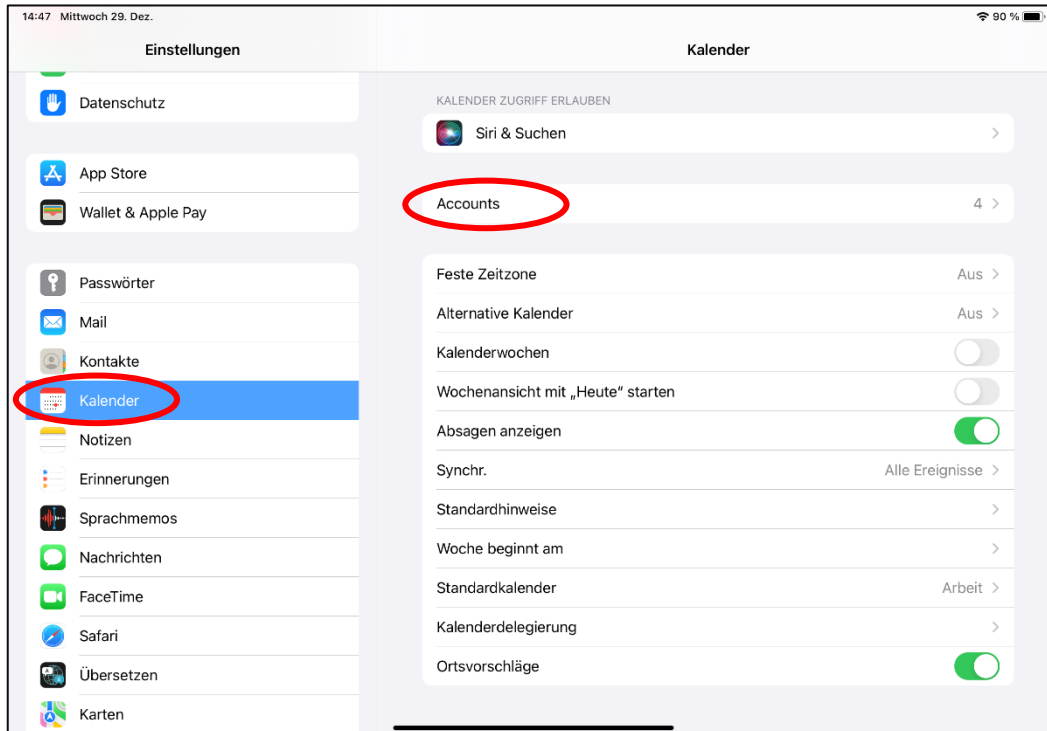

Apple Calendar App

- (!) Um die Apple Calendar App zu benutzen, benötigst du selbstverständlich ein Gerät von Apple (iPhone, iPad, Mac).