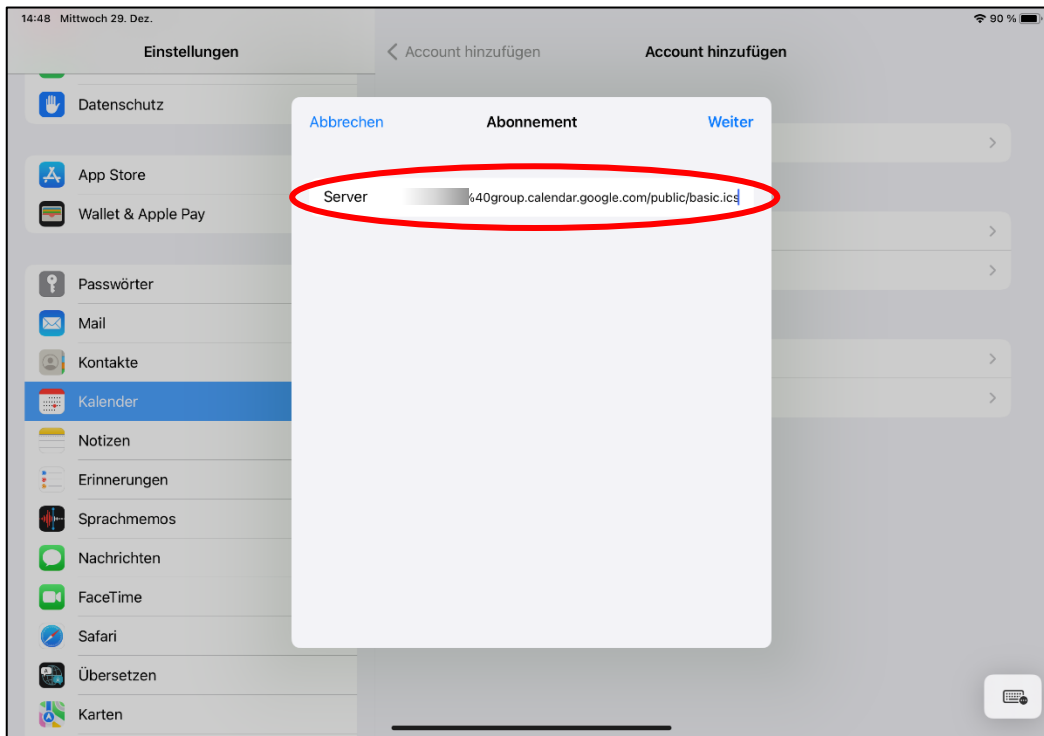

- Die URL des Kalenders:
  <https://calendar.google.com/calendar/ical/8f023h9d8g1f1jpl2l0kctqlk4%40group.calendar.google.com/public/basic.ics>