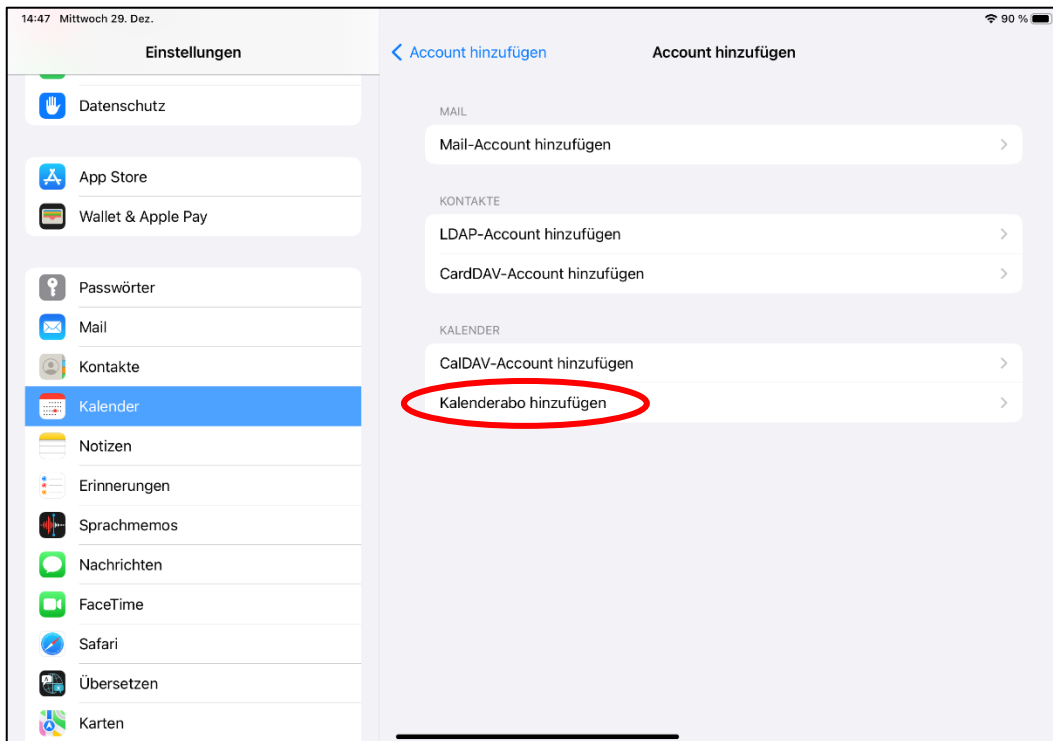

Zusätzlich zum Kalender in Papierform bieten wir nun den Silberfuchs-Kalender als Online-Kalender an.

Wer also gerne über alle **Fahrten und Aktionen** informiert sein möchte, ist herzlich eingeladen, den Kalender auf dem Smartphone oder dem Computer einzurichten, so keinen Termin mehr zu verpassen und immer auf dem aktuellen Stand zu sein.

Wir haben uns Mühe gegeben, auf den nächsten Seiten eine Anleitung zur einfachen Einrichtung zu erstellen.

Solltest Du dennoch Hilfe benötigen, schreib bitte einfach eine Mail an [johannes.michaelis@stamm-silberfuechse.de](mailto:johannes.michaelis@stamm-silberfuechse.de) und wir kriegen es gemeinsam hin.

# Apple Calendar App

- (!) Um die Apple Calendar App zu benutzen, benötigst du selbstverständlich ein Gerät von Apple (iPhone, iPad, Mac).

- Die URL des Kalenders:  
<https://calendar.google.com/calendar/ical/8f023h9d8g1f1jpl2l0kctqlk4%40group.calendar.google.com/public/basic.ics>